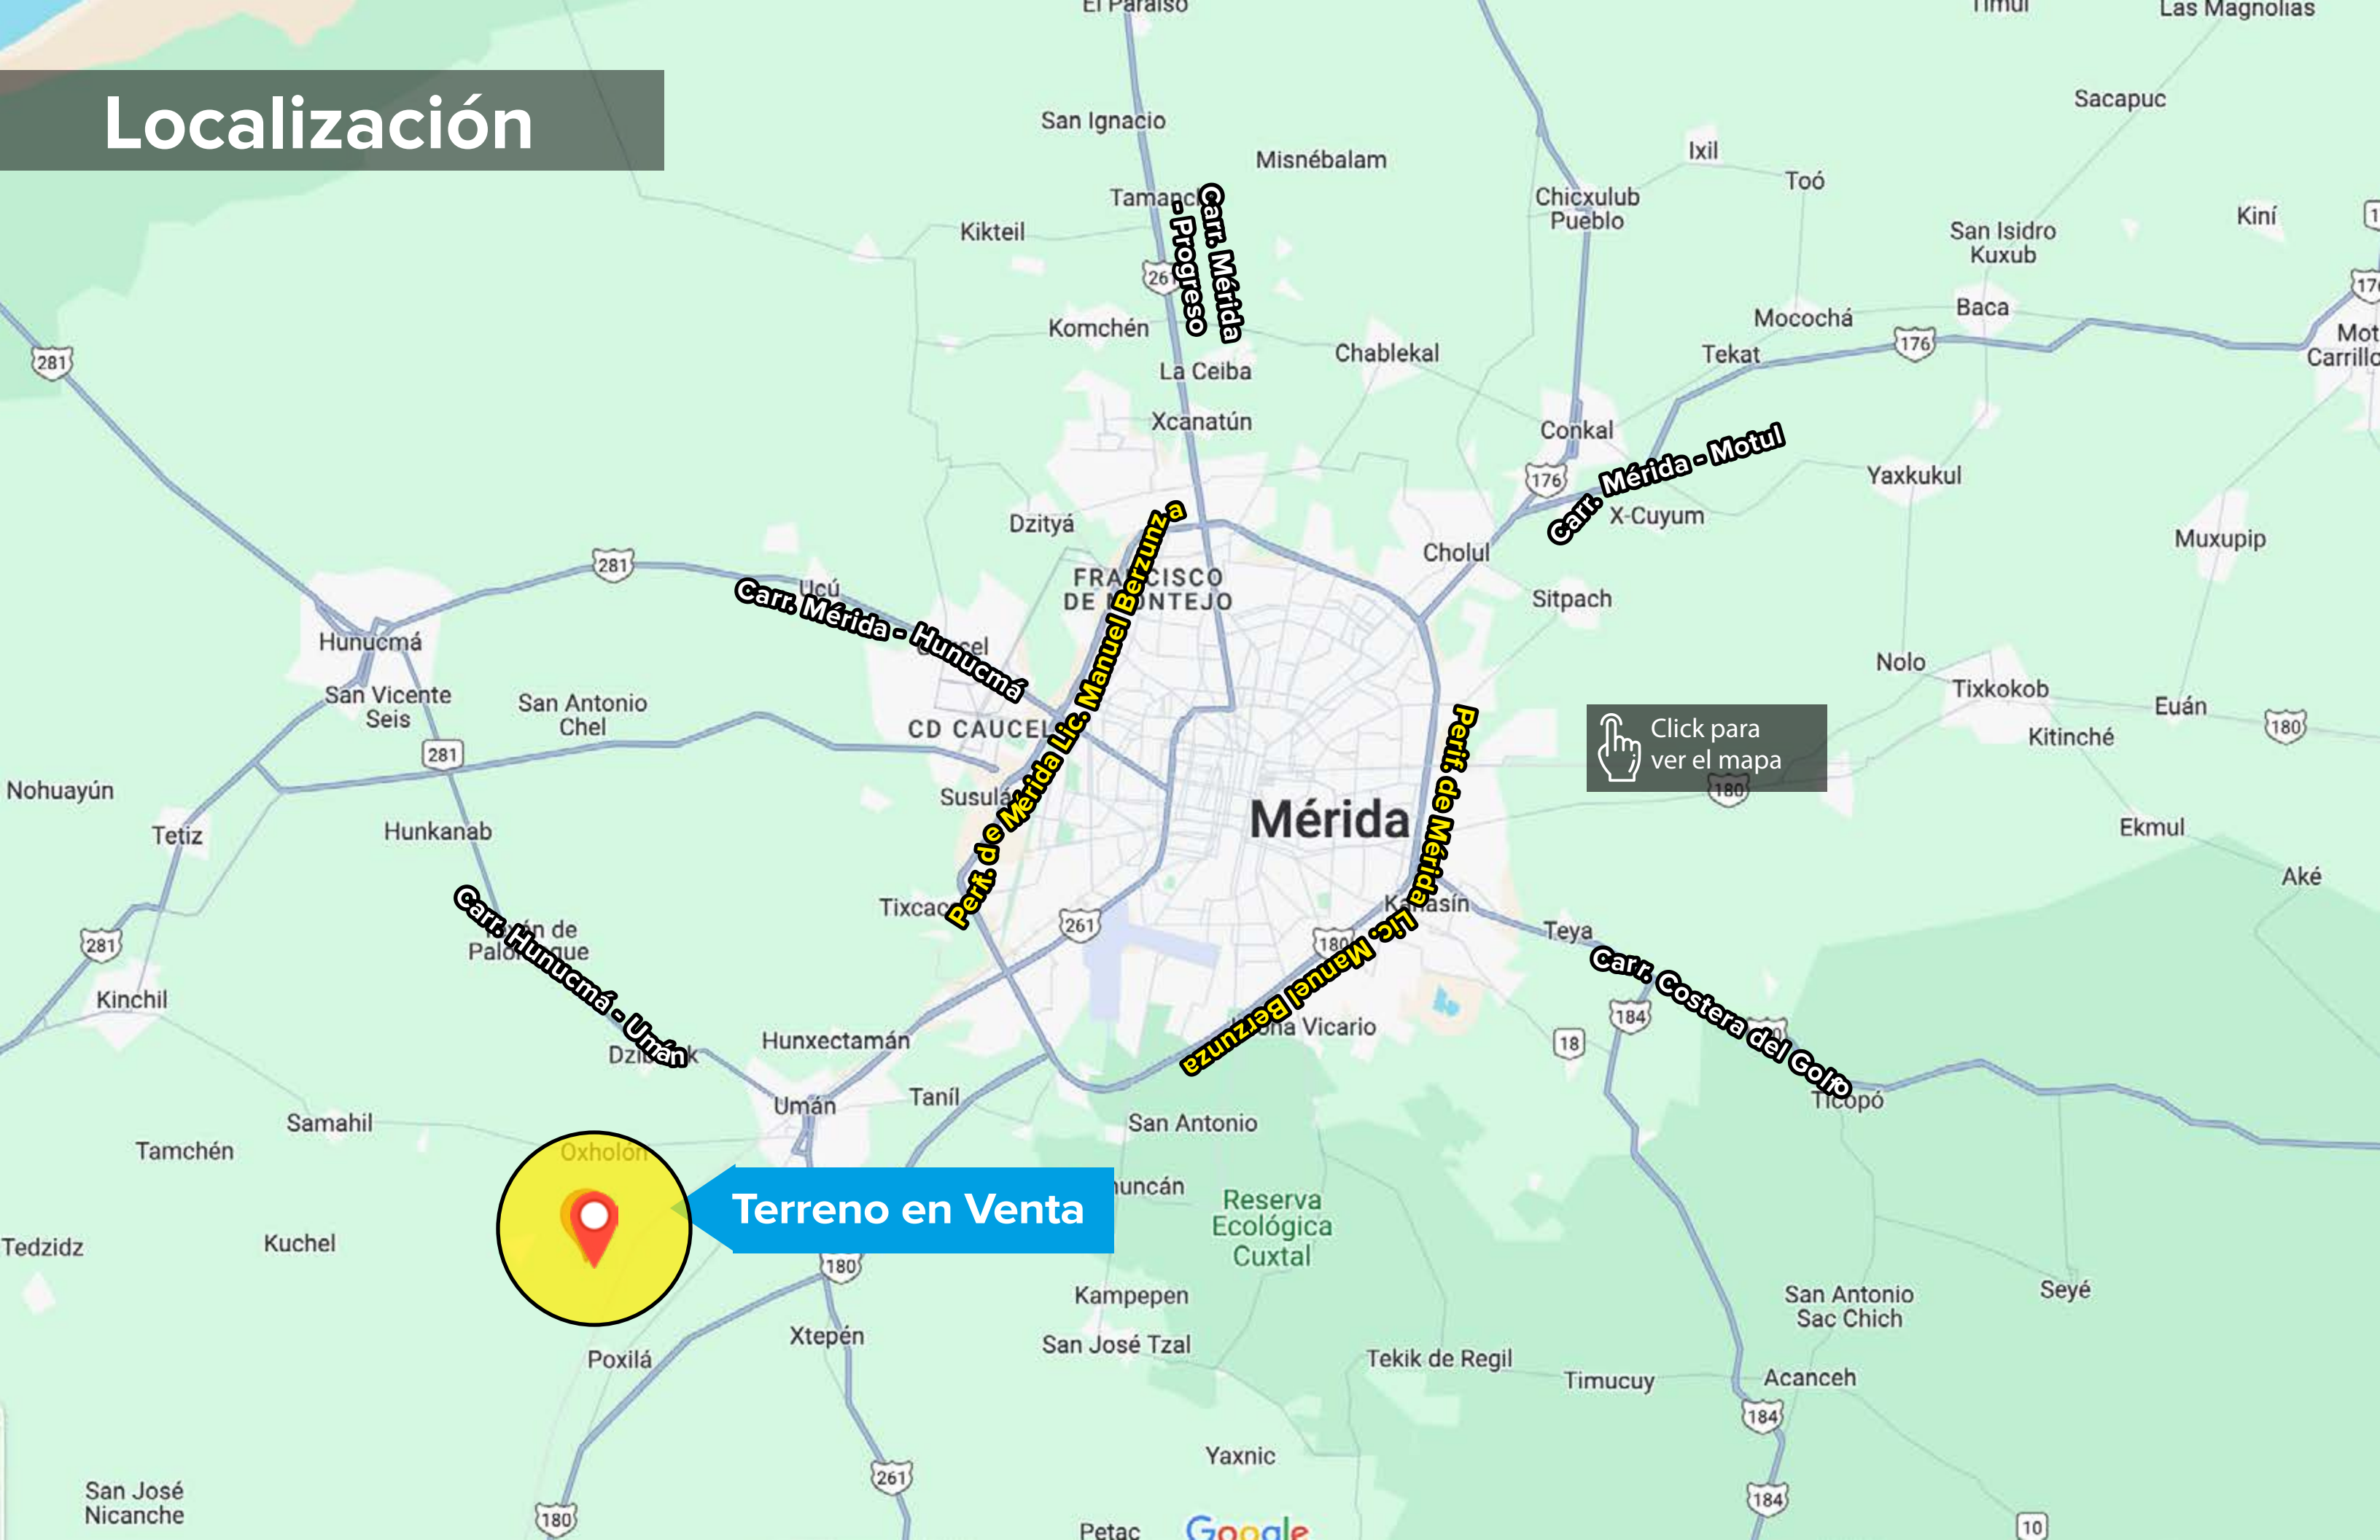

Localización

Terreno en Venta

Click para ver el mapa